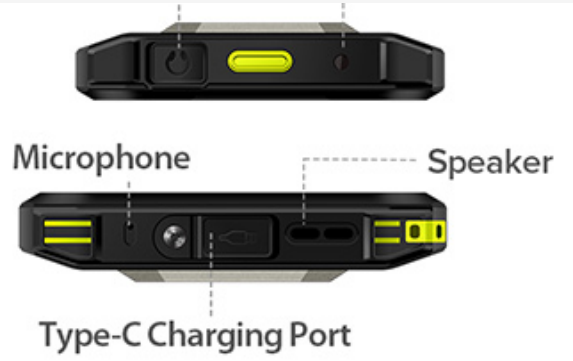

Operating System

Android 13

Pure Android System

No ads

Buttons

Ulefone Armor 22

[Features](#) [Case](#) [Specs](#) [Q&A](#) [Reviews](#)

Ulefone Armor 22