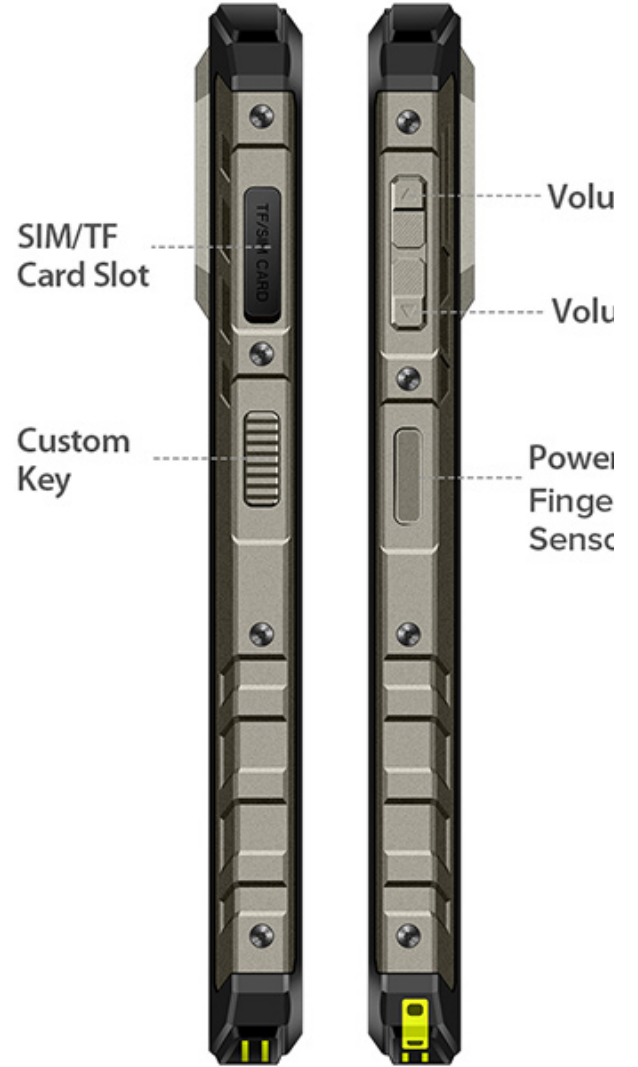

Operating System

Android 13

Pure Android System

No ads

Buttons

Ulefone Armor 22

[Features](#) [Case](#) [Specs](#) [Q&A](#) [Reviews](#)

Ulefone Armor 22